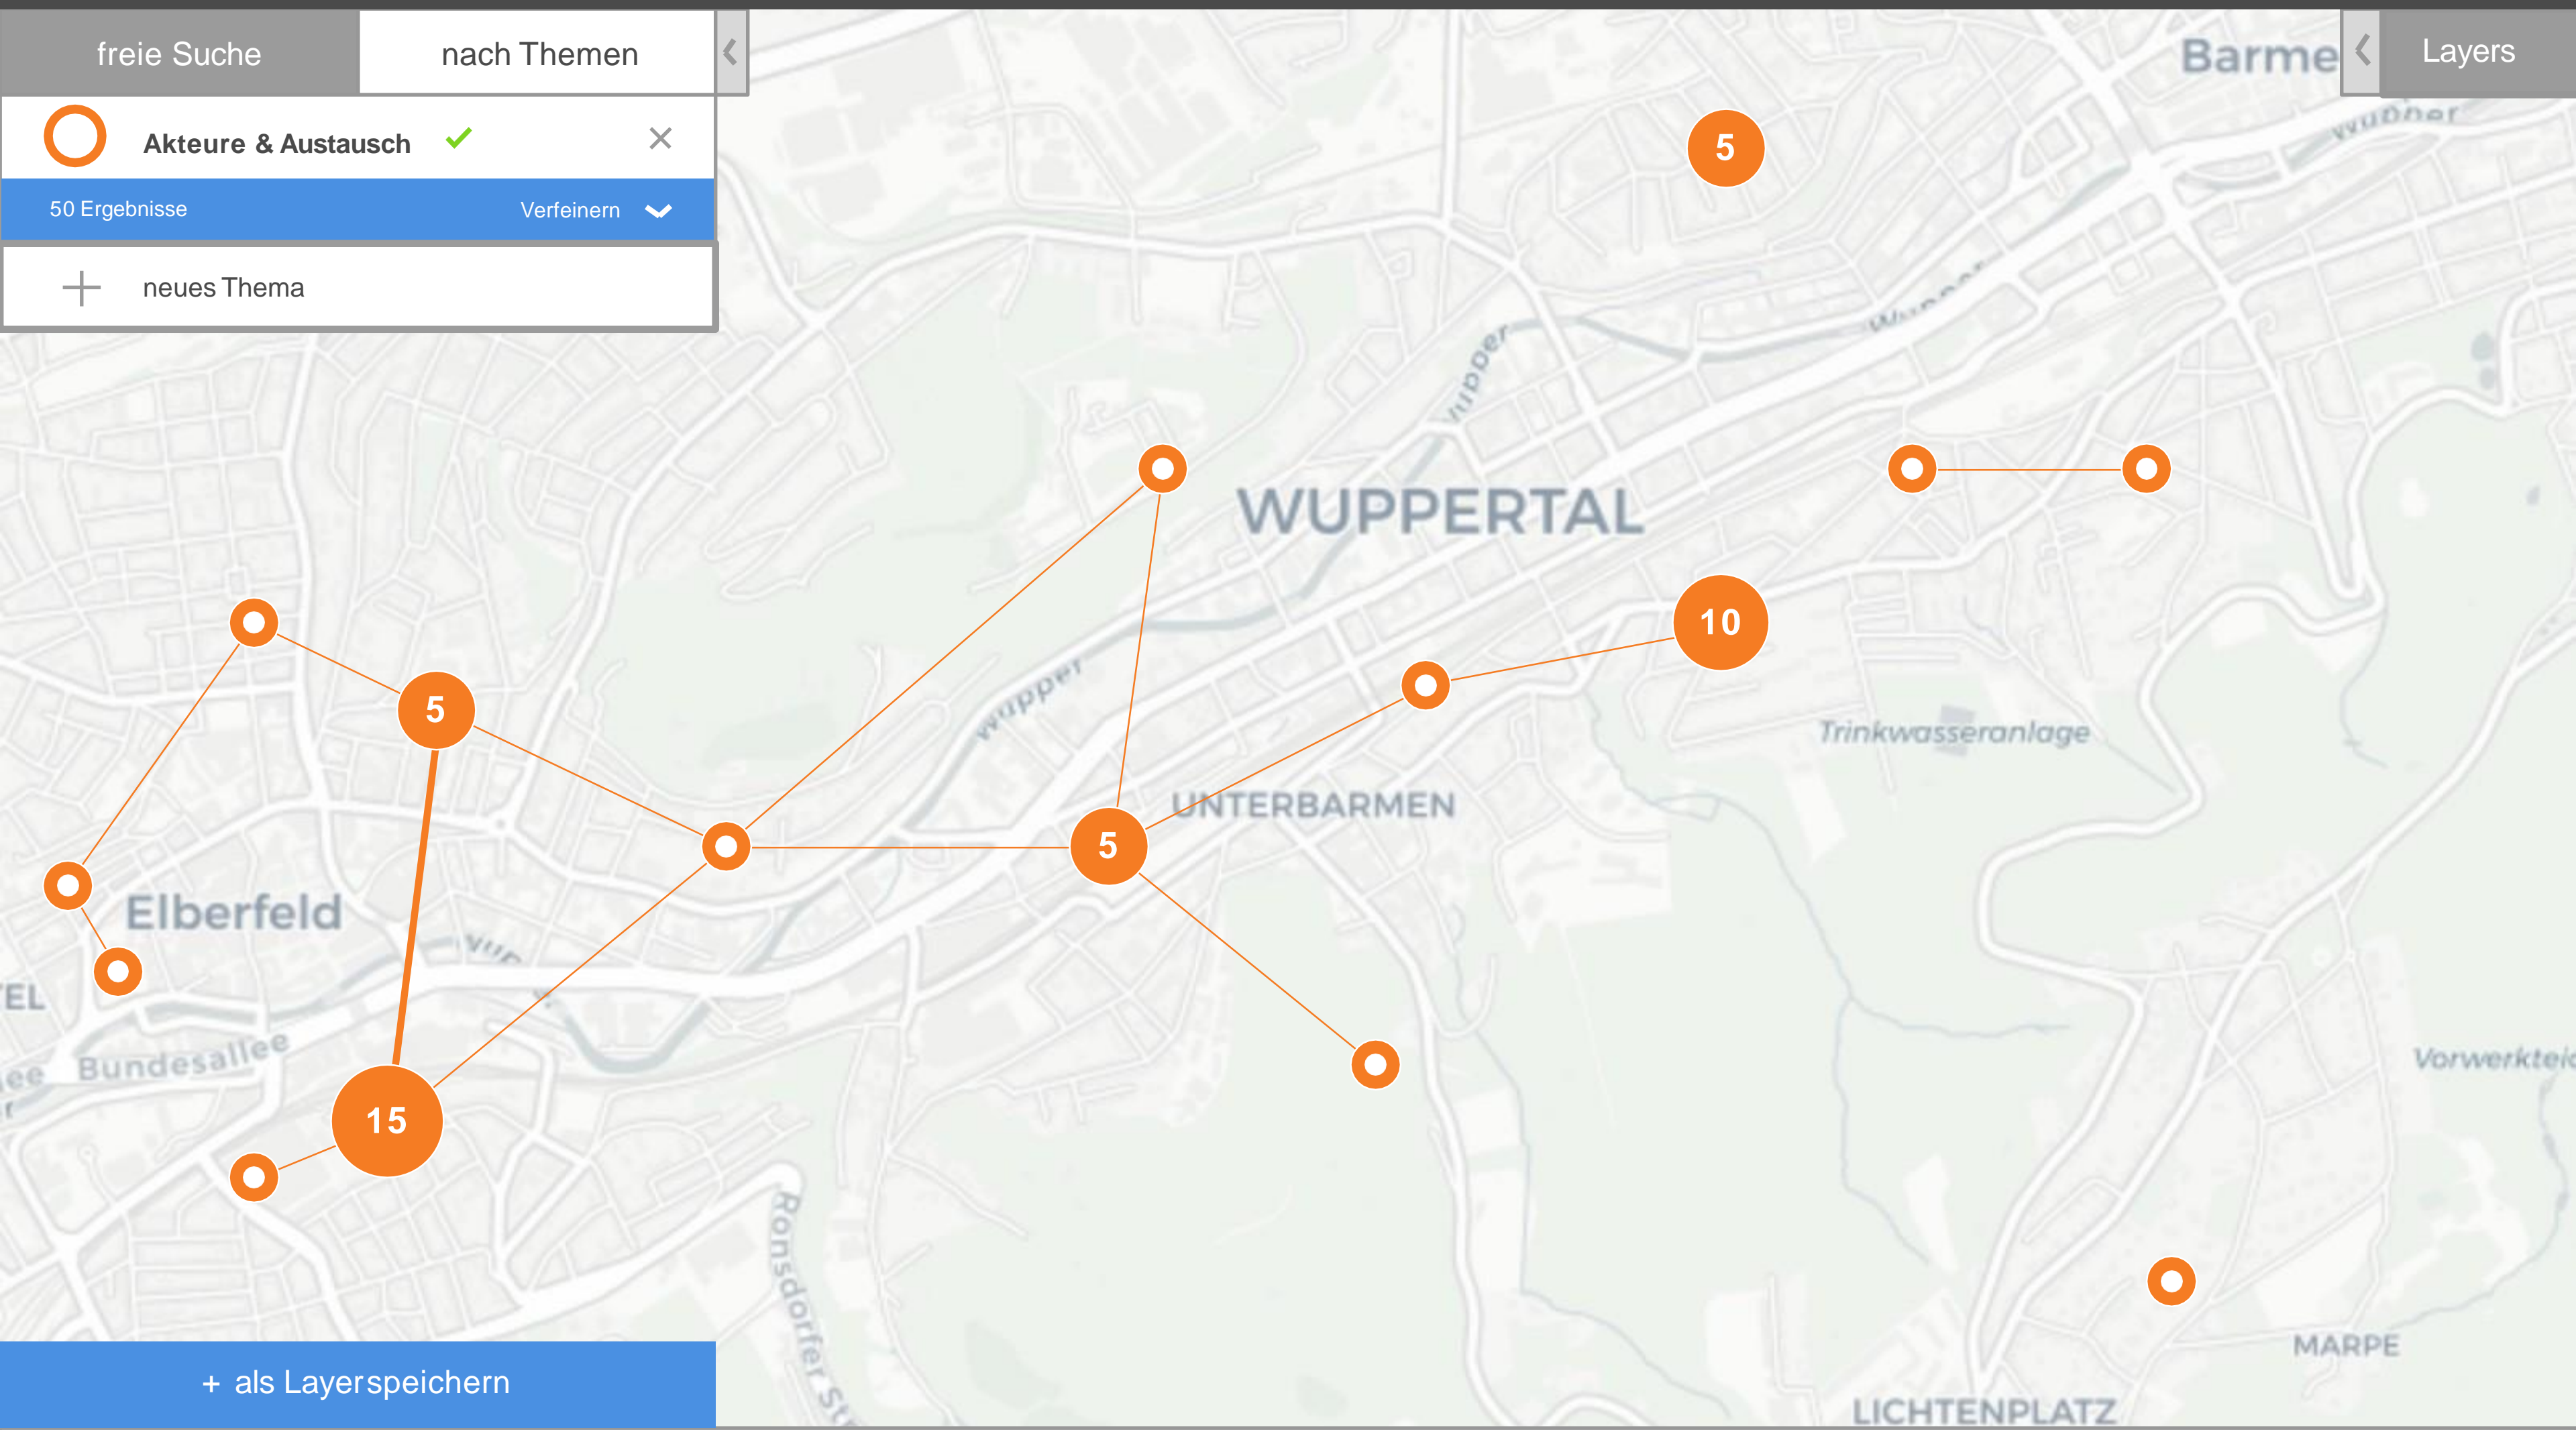

GEOPORTAL DES GUTEN LEBENS

Registrieren / Log-in

Etwas eintragen

freie Suche

nach Themen

Layers

Akteure & Austausch

50 Ergebnisse

Verfeinern

neues Thema

+ als Layerspeichern