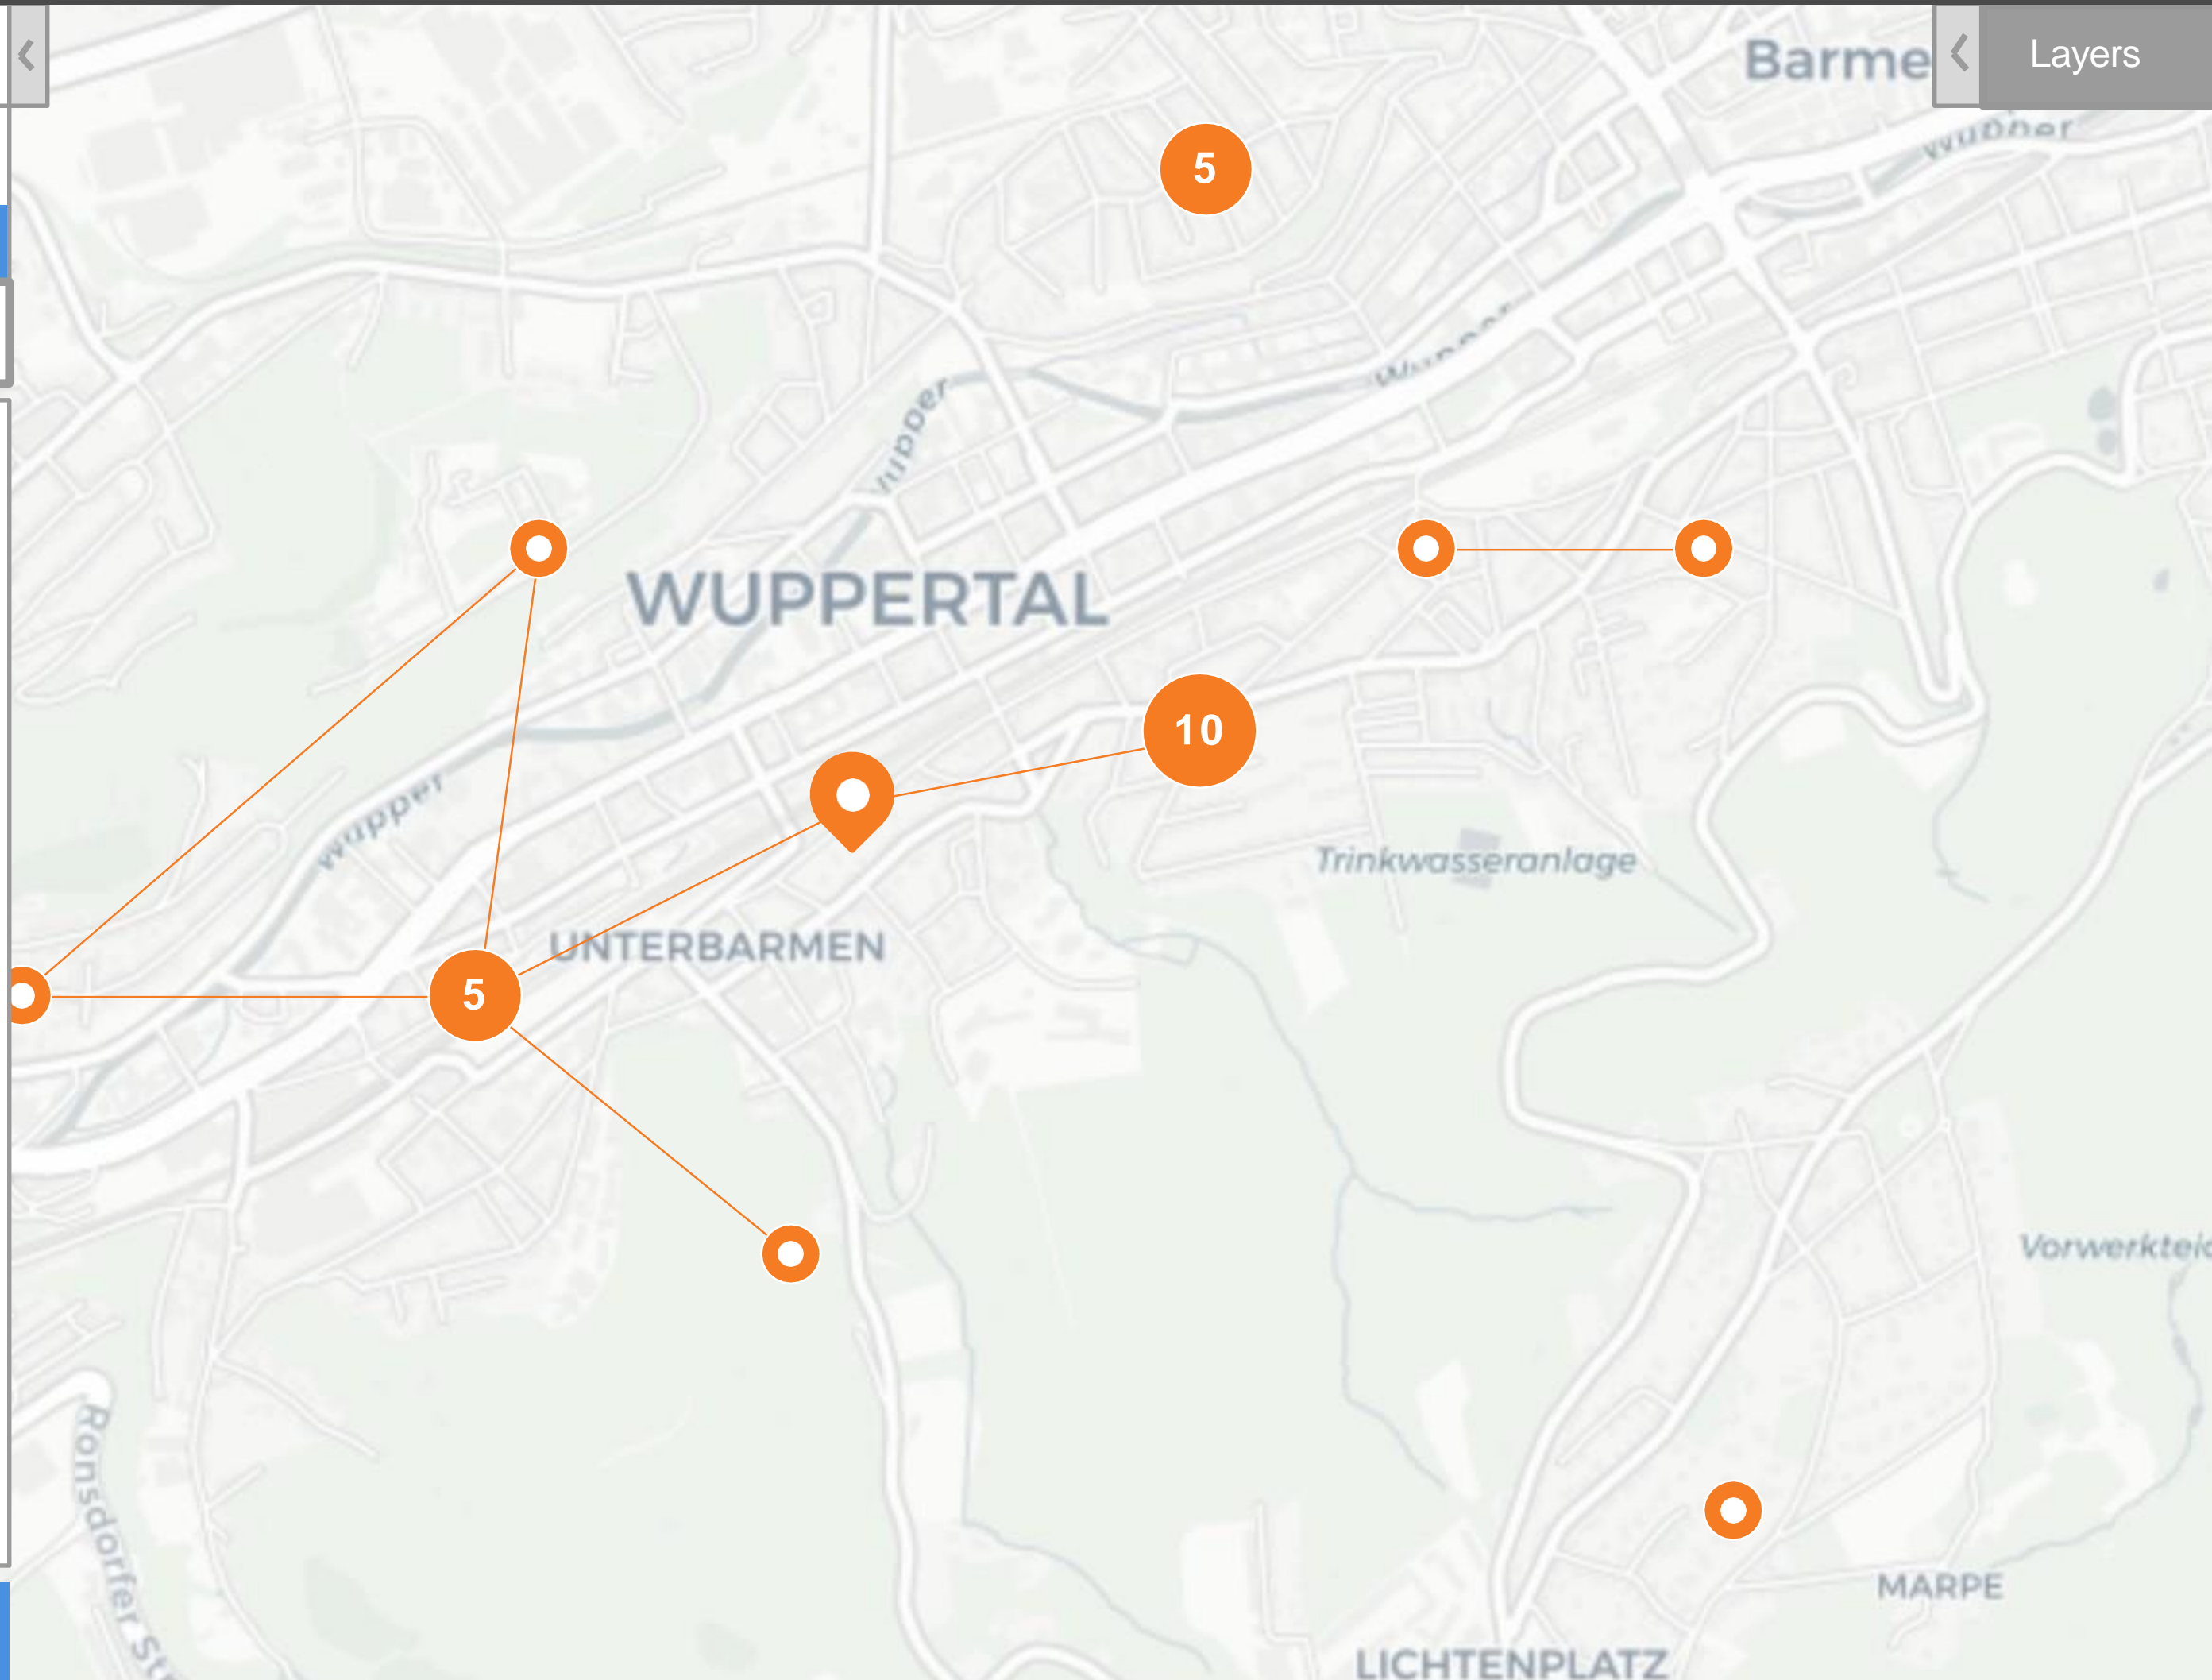

freie Suche

nach Themen

Layers

Akteure & Austausch ✓ ✕

50 Ergebnisse

Verfeinern

+ neues Thema

Initiative Unterbarmen e.V. ✕

Themen: Umwelt, Engagement

Hier steht eine Beschreibung. So viel Platz wie eben ist und so weiter. Hier stehen weitere Beschreibungen. So viel Platz wie eben ist und so weiter. Hier stehen weitere Beschreibungen. Hier steht eine Beschreibung. So viel Platz wie eben ist und so weiter. Hier stehen weitere Beschreibungen.

Hier steht eine Beschreibung. So viel Platz wie eben ist und so weiter. Hier stehen weitere Beschreibungen.

Kontakt:
www.onlineadresse.de

Netzwerkpartner:
[Initiative B](#), [Initiative C](#), [Initiative D](#)

[Eintrag bearbeiten](#)

+ als Layerspeichern