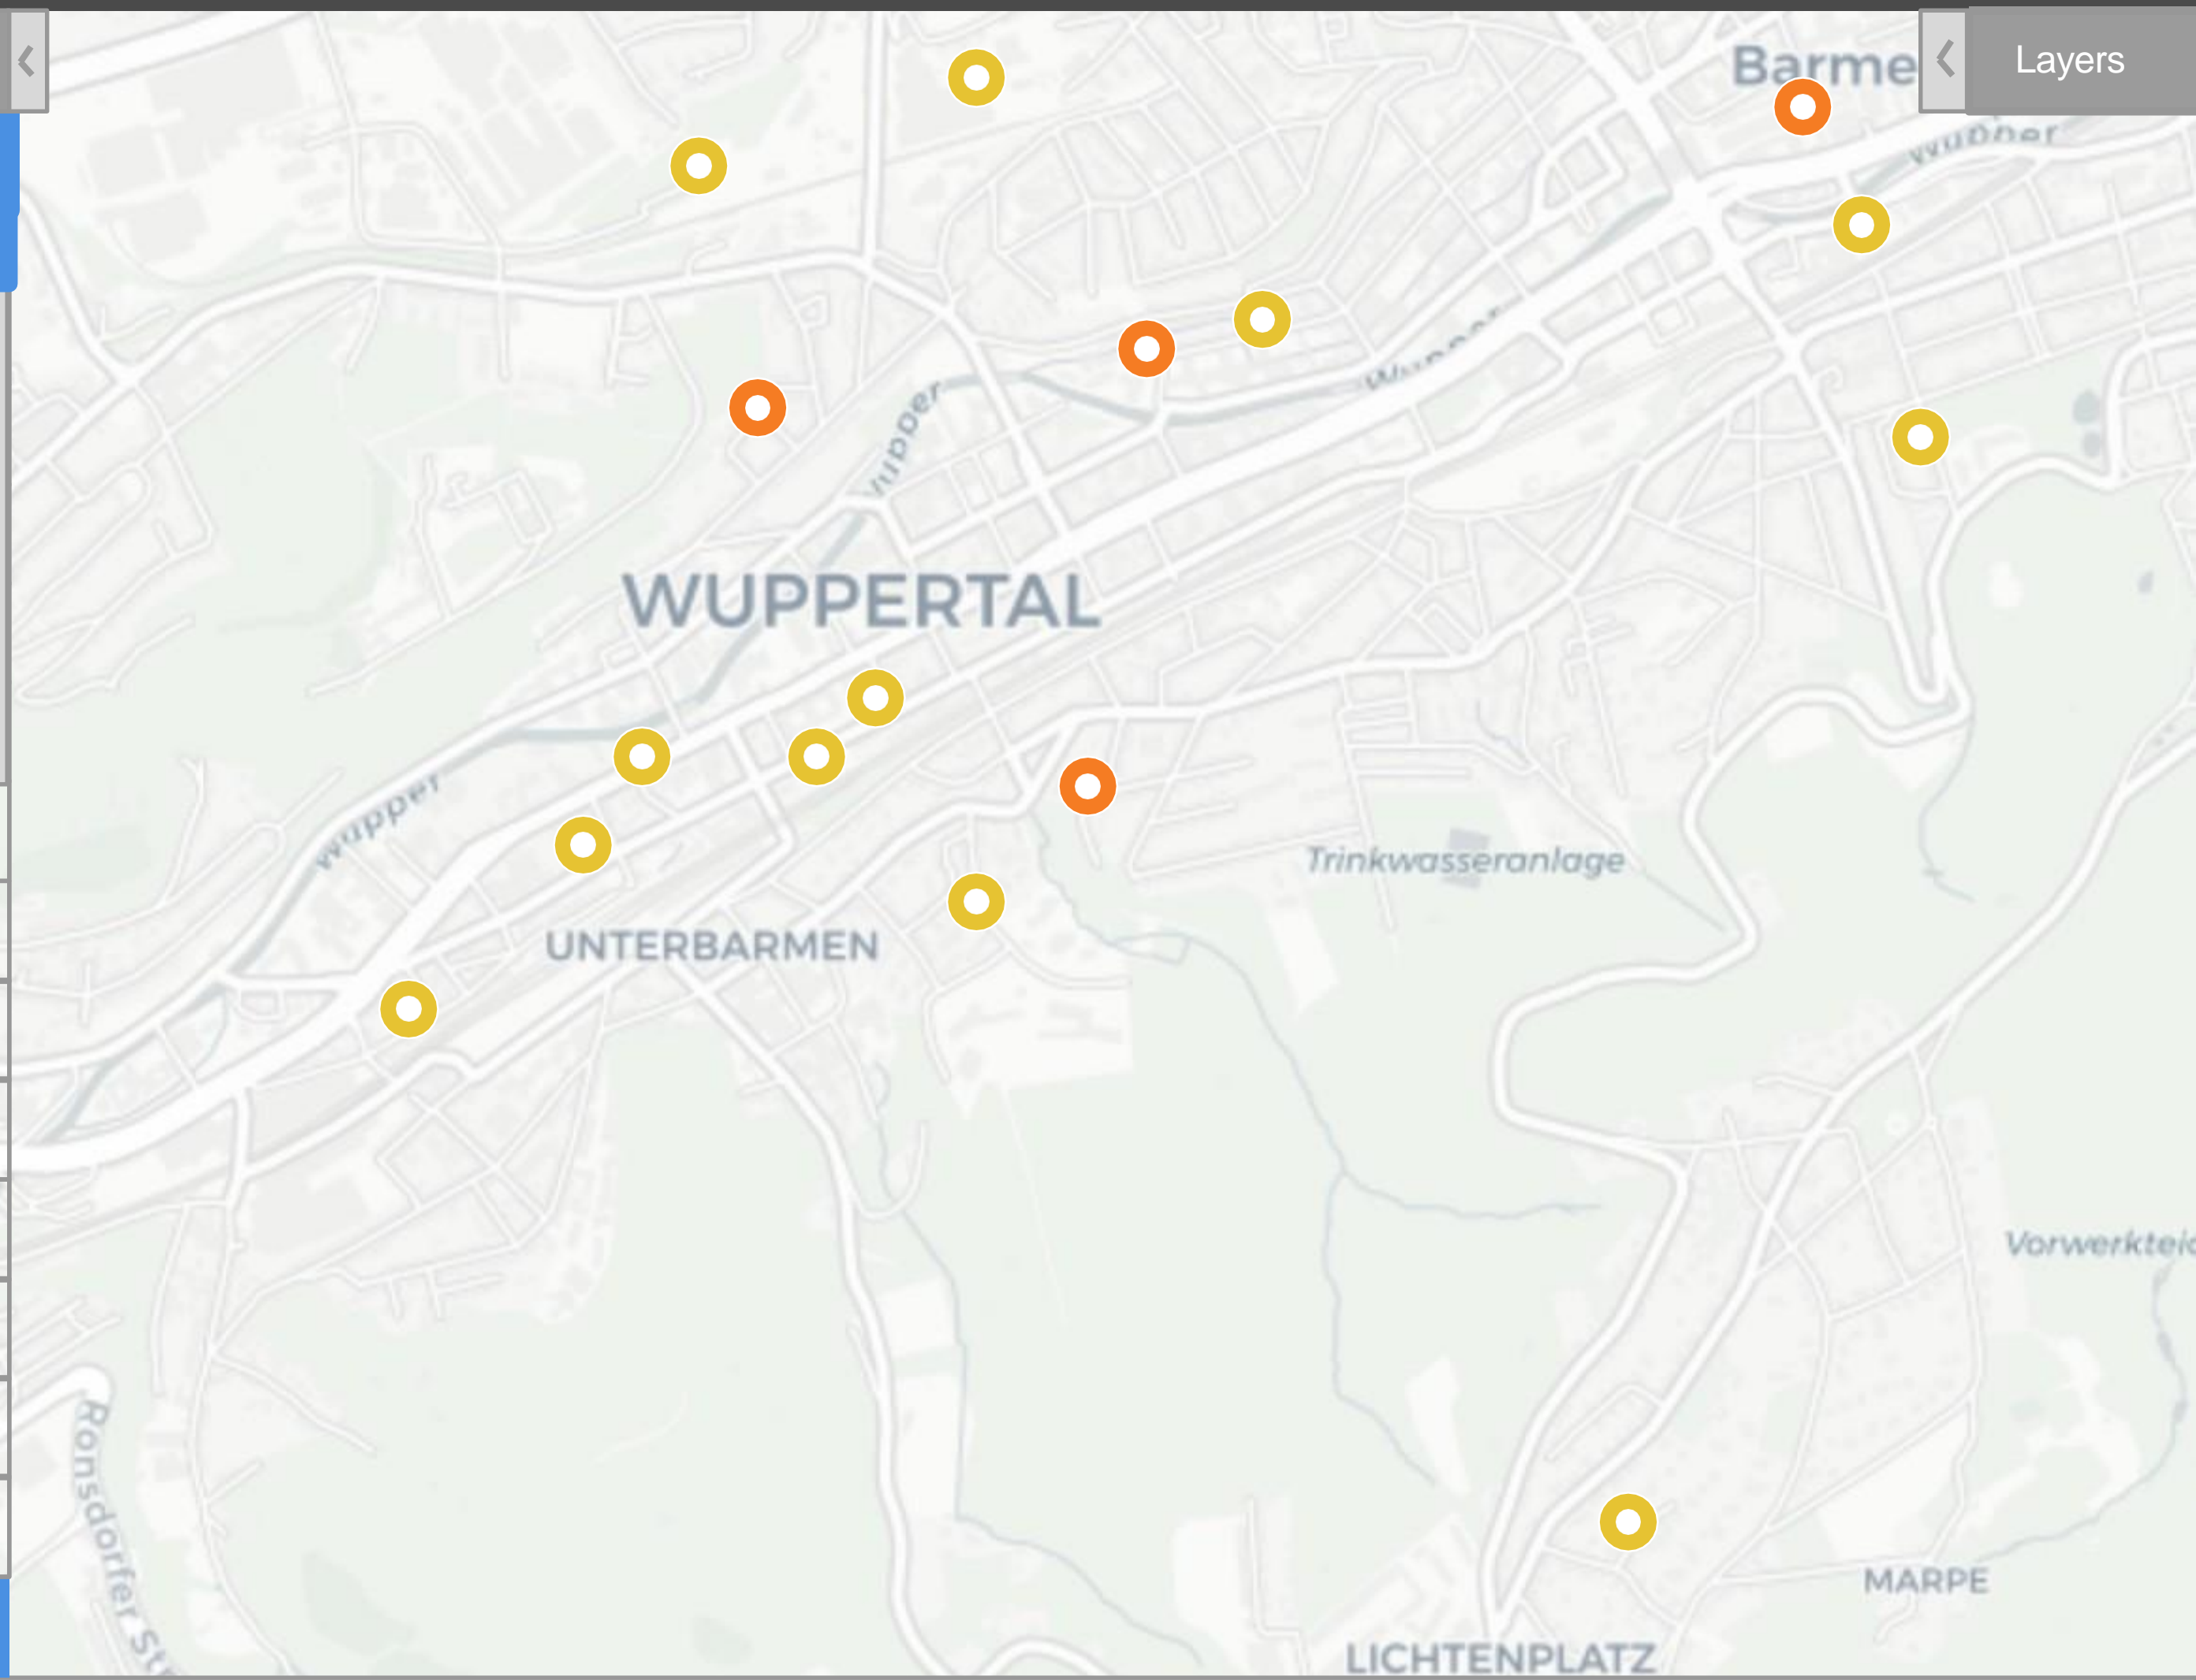

Orte (4)

Kita|Concept GmbH

Kita Abraxas e.V.

Stepke KiTa Tal-Strolche

Kindertagesstätte Wuppkids

+ (116 weitere Ergebnisse)

... ist Teil von(2)

Kindertageseinrichtung

Projekte

... zu den Themen (20)

Bildung

für Kinder

Engagement

+ als Layerspeichern

freie Suche nach Themen

gespeicherte Layer Alle entfernen

- Kulturkindergarten
- 24 Ergebnisse Verfeinern
- Orte (1)**
 - Kulturkindergarten
 - ... ist Teil von(2)
 - Kindertagesstätten
 - Initiativen
 - ... zu den Themen (4)

- Suche: Brachflächen
- Suche: Nordbahntrasse
- Suche: Ernährung & Gastronomie